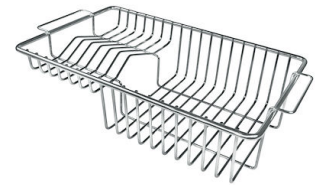

SPÜLBECKEN MIT ENGEM RADIUS Quadratische Spülen mit modernem Design und erhöhtem Fassungsvermögen. Für minimale Ästhetik in Kombination mit maximaler Praktikabilität.

TECHNISCHE DATEN

OPTIONALES ZUBEHÖR

Edelstahlkorb
8611 000

Schneidebrett aus Glas
8631 300

Schneidebrett aus HPDE
8657 001

Schneidebrett Twin aus HPDE
8644 101

Tellerkorb aus Edelstahl
8100 303
* nur in Kombination mit dem Zubehör
8644 101

Weiße Wanne
8153 100

Perforierte Edelstahlwanne
8151 000
* nur in Kombination mit dem Zubehör
8644 101

**Satz Reibe mit Halterung für Ring
und Auffangschale**
8159 101
* nur in Kombination mit dem Zubehör
8644 101

Tellerkorb aus Edelstahl
8100 201